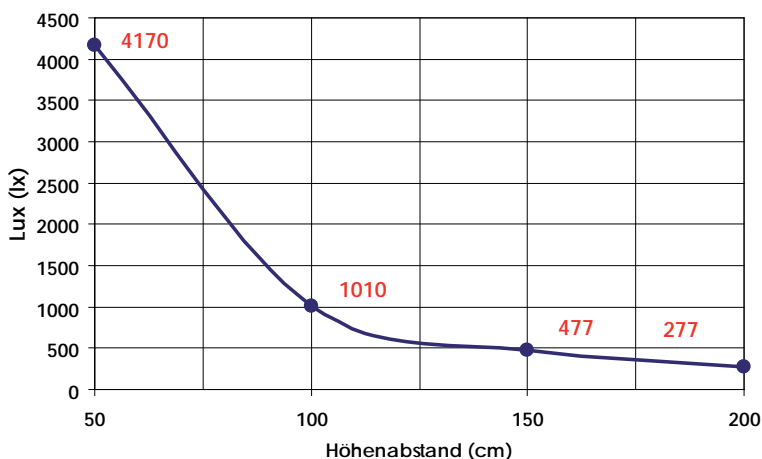

# Luminous LED Spots

30°

Spezifikationen	
Art. Nr.	26131
Bezeichnung:	LED Spot 1x3W
Eingangsspannung:	DC 12V
Ersatz für:	20W Halogen
Fassung/Socket:	MR16/GU5.3
Leistung (Ist-Wert):	3,1W
Farbton:	kalt-weiß, 5.700 - 6.000k
LED Hersteller:	Semiled
Output in Lumen:	160lm
Abstrahlwinkel:	30°
Farbwiedergabestufe:	Ra > 70
Durchschnittslebensdauer:	50.000h
Max. Temperatur:	110°
Umgebungstemperatur:	-20° bis +70°
Außenmaterial:	Spritzguß
Gewicht:	47g
Maße:	D 50mm * H 52mm
Prüfzeichen:	CE & RoHs
Garantie:	2 Jahre

		Horizontal		
		0cm	50cm	100cm
Vertikal	50cm	4170lx	4lx	2lx
	100cm	1010lx	10lx	1lx
	150cm	477lx	19lx	2lx
	200cm	277lx	34lx	4lx