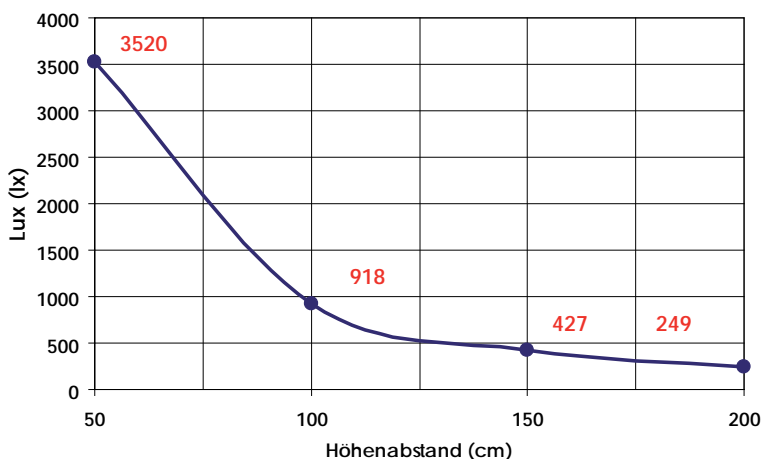

Luminous LED Spots

30°

Spezifikationen	
Art. Nr.	26132
Bezeichnung:	LED Spot 1x3W
Eingangsspannung:	AC 90 - 240V
Ersatz für:	20W Halogen
Fassung/Socket:	GU10
Leistung (Ist-Wert):	3,1W
Farbton:	warm-weiß, 2.850 - 3.000k
LED Hersteller:	Semiled
Output in Lumen:	140lm
Abstrahlwinkel:	30°
Farbwiedergabestufe:	Ra > 70
Durchschnittslebensdauer:	50.000h
Max. Temperatur:	110°
Umgebungstemperatur:	-20° bis +70°
Außenmaterial:	Spritzguß
Gewicht:	47g
Maße:	D 50mm * H 63mm
Prüfzeichen:	CE & RoHs
Garantie:	2 Jahre

		Horizontal		
		0cm	50cm	100cm
Vertikal	50cm	3520lx	4lx	1lx
	100cm	918lx	12lx	1lx
	150cm	427lx	22lx	2lx
	200cm	249lx	17lx	3lx