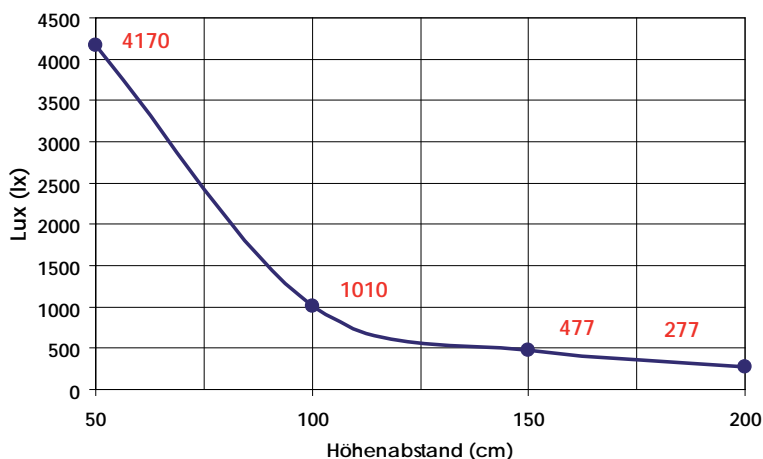

# Luminous LED Spots

30°

Spezifikationen	
Art. Nr.	26133
Bezeichnung:	LED Spot 1x3W
Eingangsspannung:	AC 90 - 240V
Ersatz für:	20W Halogen
Fassung/Socket:	GU10
Leistung (Ist-Wert):	3,1W
Farbton:	kalt-weiß, 5.700 - 6.000k
LED Hersteller:	Semiled
Output in Lumen:	160lm
Abstrahlwinkel:	30°
Farbwiedergabestufe:	Ra > 70
Durchschnittslebensdauer:	50.000h
Max. Temperatur:	110°
Umgebungstemperatur:	-20° bis +70°
Außenmaterial:	Spritzguß
Gewicht:	47g
Maße:	D 50mm * H 63mm
Prüfzeichen:	CE & RoHs
Garantie:	2 Jahre

		Horizontal		
		0cm	50cm	100cm
Vertikal	50cm	4170lx	4lx	2lx
	100cm	1010lx	10lx	1lx
	150cm	477lx	19lx	2lx
	200cm	277lx	34lx	4lx