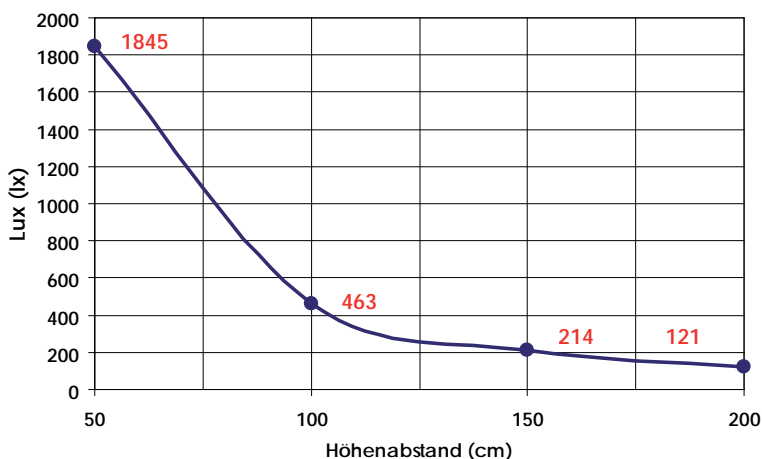

# Luminous LED Spots

30°

Spezifikationen	
Art. Nr.	26140
Bezeichnung:	LED Spot 3x1W
Eingangsspannung:	DC 12V
Ersatz für:	20W Halogen
Fassung/Socket:	MR16/GU5.3
Leistung (Ist-Wert):	3,5W
Farbton:	warm-weiß, 2.850 - 3.000k
LED Hersteller:	Semiled
Output in Lumen:	170lm
Abstrahlwinkel:	30°
Farbwiedergabestufe:	Ra > 70
Durchschnittslebensdauer:	50.000h
Max. Temperatur:	120°
Umgebungstemperatur:	-20° bis +70°
Außenmaterial:	Spritzguß
Gewicht:	49g
Maße:	D 50mm * H 45mm (Standard)
Prüfzeichen:	CE & RoHs
Garantie:	2 Jahre

		Horizontal		
		0cm	50cm	100cm
Vertikal	50cm	1845lx	26lx	5lx
	100cm	463lx	29lx	6lx
	150cm	214lx	46lx	8lx
	200cm	121lx	53lx	8lx