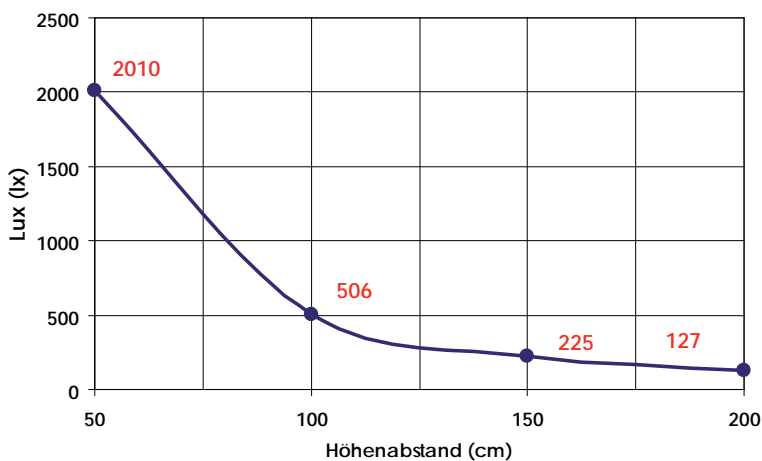

# Luminous LED Spots

30°

Spezifikationen	
Art. Nr.	26141
Bezeichnung:	LED Spot 3x1W
Eingangsspannung:	DC 12V
Ersatz für:	20W Halogen
Fassung/Socket:	MR16/GU5.3
Leistung (Ist-Wert):	3,5W
Farbton:	kalt-weiß, 5.700 - 6.000k
LED Hersteller:	Semiled
Output in Lumen:	200lm
Abstrahlwinkel:	30°
Farbwiedergabestufe:	Ra > 70
Durchschnittslebensdauer:	50.000h
Max. Temperatur:	120°
Umgebungstemperatur:	-20° bis +70°
Außenmaterial:	Spritzguß
Gewicht:	49g
Maße:	D 50mm * H 45mm (Standard)
Prüfzeichen:	CE & RoHs
Garantie:	2 Jahre

		Horizontal		
		0cm	50cm	100cm
Vertikal	50cm	2010lx	30lx	5lx
	100cm	506lx	36lx	7lx
	150cm	225lx	39lx	7lx
	200cm	127lx	58lx	11lx