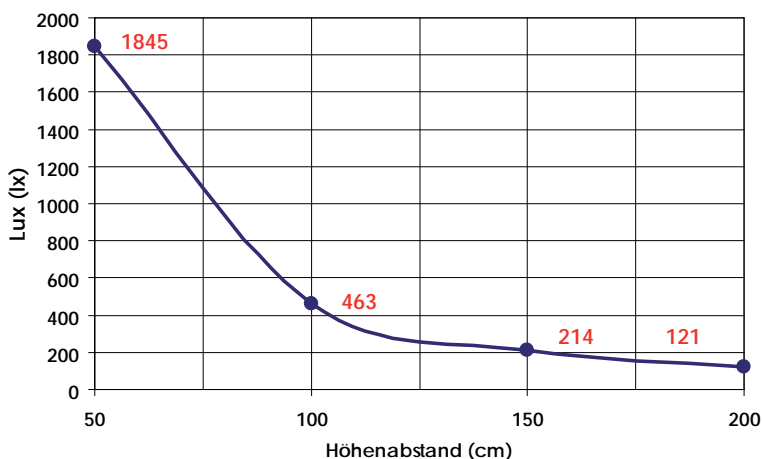

# Luminous LED Spots

30°

Spezifikationen	
Art. Nr.	26142
Bezeichnung:	LED Spot 3x1W
Eingangsspannung:	AC 90 - 240V
Ersatz für:	20W Halogen
Fassung/Socket:	GU10
Leistung (Ist-Wert):	3,5W
Farbton:	warm-weiß, 2.850 - 3.000k
LED Hersteller:	Semiled
Output in Lumen:	170lm
Abstrahlwinkel:	30°
Farbwiedergabestufe:	Ra > 70
Durchschnittslebensdauer:	50.000h
Max. Temperatur:	120°
Umgebungstemperatur:	-20° bis +70°
Außenmaterial:	Spritzguß
Gewicht:	49g
Maße:	D 50mm * H 53mm (Standard)
Prüfzeichen:	CE & RoHs
Garantie:	2 Jahre

		Horizontal		
		0cm	50cm	100cm
Vertikal	50cm	1845lx	26lx	5lx
	100cm	463lx	29lx	6lx
	150cm	214lx	46lx	8lx
	200cm	121lx	53lx	8lx