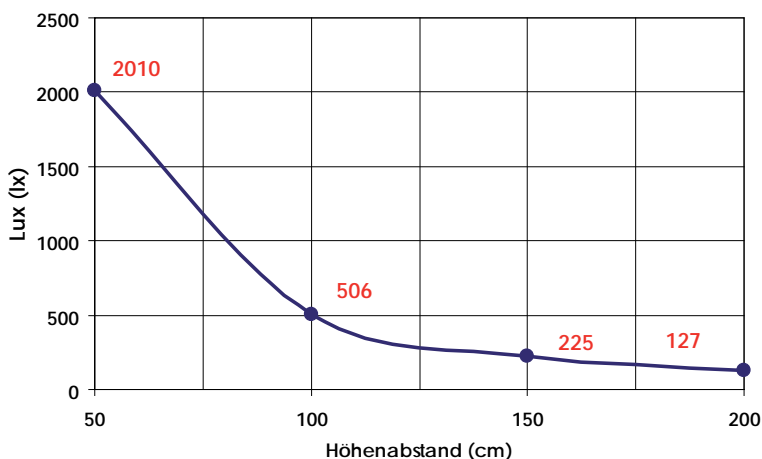

Luminous LED Spots

30°

Spezifikationen	
Art. Nr.	26143
Bezeichnung:	LED Spot 3x1W
Eingangsspannung:	AC 90 - 240V
Ersatz für:	20W Halogen
Fassung/Socket:	GU10
Leistung (Ist-Wert):	3,5W
Farbton:	kalt-weiß, 5.700 - 6.000k
LED Hersteller:	Semiled
Output in Lumen:	200lm
Abstrahlwinkel:	30°
Farbwiedergabestufe:	Ra > 70
Durchschnittslebensdauer:	50.000h
Max. Temperatur:	120°
Umgebungstemperatur:	-20° bis +70°
Außenmaterial:	Spritzguß
Gewicht:	49g
Maße:	D 50mm * H 53mm (Standard)
Prüfzeichen:	CE & RoHs
Garantie:	2 Jahre

		Horizontal		
		0cm	50cm	100cm
Vertikal	50cm	2010lx	30lx	5lx
	100cm	506lx	36lx	7lx
	150cm	225lx	39lx	7lx
	200cm	127lx	58lx	11lx