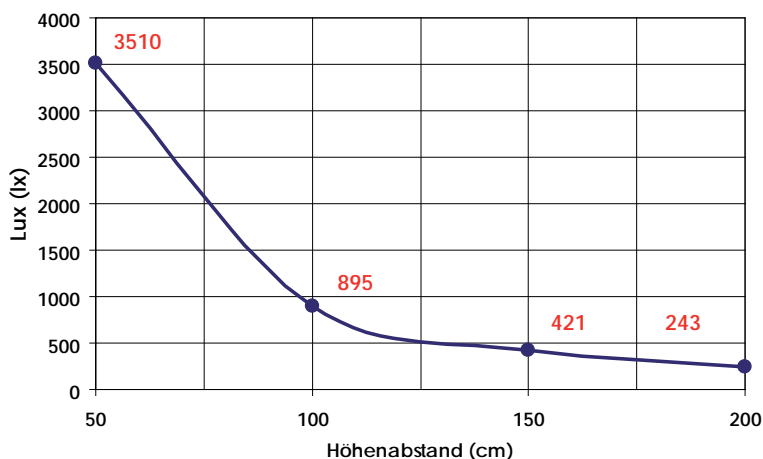

Luminous LED Spots

30°

Spezifikationen	
Art. Nr.	26150
Bezeichnung:	LED Spot 3x1W
Eingangsspannung:	DC 12V
Ersatz für:	20W und 35W Halogen
Fassung/Socket:	MR16/GU5.3
Leistung (Ist-Wert):	3,8W
Farbton:	warm-weiß, 2.850 - 3.000k
LED Hersteller:	Semiled
Output in Lumen:	220lm
Abstrahlwinkel:	30°
Farbwiedergabestufe:	Ra > 70
Durchschnittslebensdauer:	50.000h
Max. Temperatur:	+125°
Umgebungstemperatur:	-40° bis +70°
Außenmaterial:	Spritzguß
Gewicht:	53g
Maße:	D 50mm * H 50mm
Prüfzeichen:	CE & RoHs
Garantie:	2 Jahre

		Horizontal		
		0cm	50cm	100cm
Vertikal	50cm	3510lx	8lx	2lx
	100cm	895lx	21lx	3lx
	150cm	421lx	38lx	4lx
	200cm	243lx	45lx	7lx