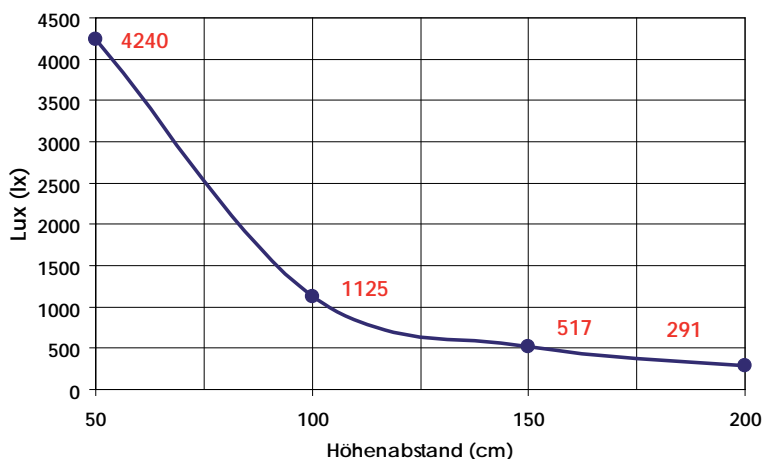

# Luminous LED Spots

30°

Spezifikationen	
Art. Nr.	26151
Bezeichnung:	LED Spot 3x1W
Eingangsspannung:	DC 12V
Ersatz für:	20W und 35W Halogen
Fassung/Socket:	MR16/GU5.3
Leistung (Ist-Wert):	3,8W
Farbton:	kalt-weiß, 5.700 - 6.000k
LED Hersteller:	Semiled
Output in Lumen:	250lm
Abstrahlwinkel:	30°
Farbwiedergabestufe:	Ra > 70
Durchschnittslebensdauer:	50.000h
Max. Temperatur:	+125°
Umgebungstemperatur:	-40° bis +70°
Außenmaterial:	Spritzguß
Gewicht:	53g
Maße:	D 50mm * H 50mm
Prüfzeichen:	CE & RoHs
Garantie:	2 Jahre

		Horizontal		
		0cm	50cm	100cm
Vertikal	50cm	4240lx	11lx	2lx
	100cm	1125lx	37lx	3lx
	150cm	517lx	55lx	6lx
	200cm	291lx	63lx	12lx