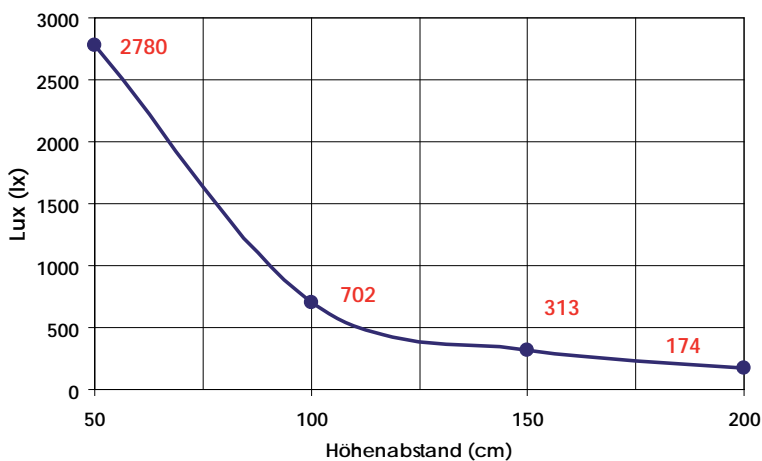

Luminous LED Spots

Spezifikationen	
Art. Nr.	26153
Bezeichnung:	LED Spot 3x1W
Eingangsspannung:	DC 12V
Ersatz für:	20W und 35W Halogen
Fassung/Socket:	MR16/GU5.3
Leistung (Ist-Wert):	3,8W
Farbton:	kalt-weiß, 5.700 - 6.000k
LED Hersteller:	Semiled
Output in Lumen:	250lm
Abstrahlwinkel:	60°
Farbwiedergabestufe:	Ra > 70
Durchschnittslebensdauer:	50.000h
Max. Temperatur:	+125°
Umgebungstemperatur:	-40° bis +70°
Außenmaterial:	Spritzguß
Gewicht:	53g
Maße:	D 50mm * H 50mm
Prüfzeichen:	CE & RoHs
Garantie:	2 Jahre

		Horizontal		
		0cm	50cm	100cm
Vertikal	50cm	2780lx	9lx	2lx
	100cm	702lx	36lx	3lx
	150cm	313lx	64lx	5lx
	200cm	174lx	69lx	11lx