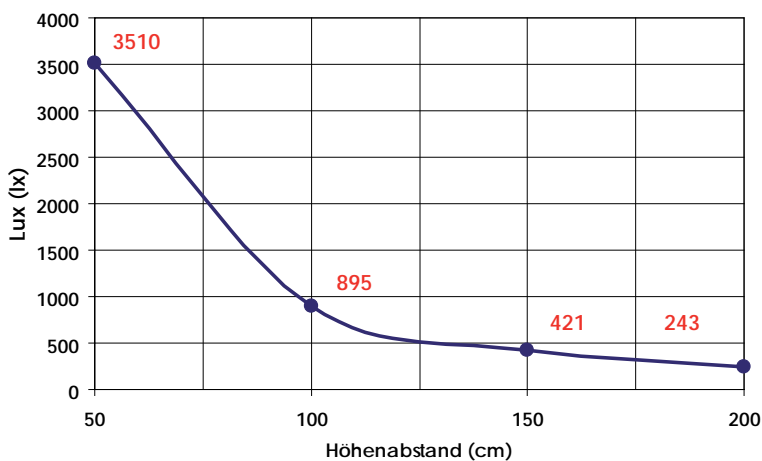

Luminous LED Spots

30°

Spezifikationen	
Art. Nr.	26154
Bezeichnung:	LED Spot 3x1W
Eingangsspannung:	AC 90 - 240V
Ersatz für:	20W und 35W Halogen
Fassung/Socket:	GU10
Leistung (Ist-Wert):	3,8W
Farbton:	warm-weiß, 2.850 - 3.000k
LED Hersteller:	Semiled
Output in Lumen:	220lm
Abstrahlwinkel:	30°
Farbwiedergabestufe:	Ra > 70
Durchschnittslebensdauer:	50.000h
Max. Temperatur:	+125°
Umgebungstemperatur:	-40° bis +70°
Außenmaterial:	Spritzguß
Gewicht:	53g
Maße:	D 50mm * H 60mm
Prüfzeichen:	CE & RoHs
Garantie:	2 Jahre

		Horizontal		
		0cm	50cm	100cm
Vertikal	50cm	3510lx	8lx	2lx
	100cm	895lx	21lx	3lx
	150cm	421lx	38lx	4lx
	200cm	243lx	45lx	7lx