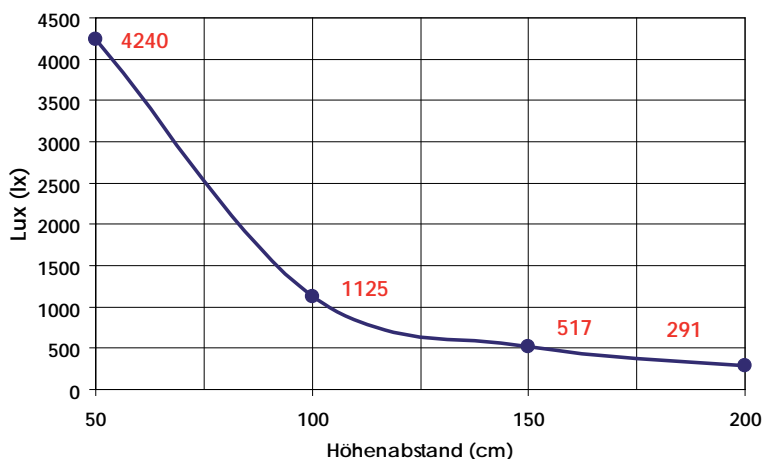

Luminous LED Spots

30°

Spezifikationen	
Art. Nr.	26155
Bezeichnung:	LED Spot 3x1W
Eingangsspannung:	AC 90 - 240V
Ersatz für:	20W und 35W Halogen
Fassung/Socket:	GU10
Leistung (Ist-Wert):	3,8W
Farbton:	kalt-weiß, 5.700 - 6.000k
LED Hersteller:	Semiled
Output in Lumen:	250lm
Abstrahlwinkel:	30°
Farbwiedergabestufe:	Ra > 70
Durchschnittslebensdauer:	50.000h
Max. Temperatur:	+125°
Umgebungstemperatur:	-40° bis +70°
Außenmaterial:	Spritzguß
Gewicht:	53g
Maße:	D 50mm * H 60mm
Prüfzeichen:	CE & RoHs
Garantie:	2 Jahre

		Horizontal		
		0cm	50cm	100cm
Vertikal	50cm	4240lx	11lx	2lx
	100cm	1125lx	37lx	3lx
	150cm	517lx	55lx	6lx
	200cm	291lx	63lx	12lx