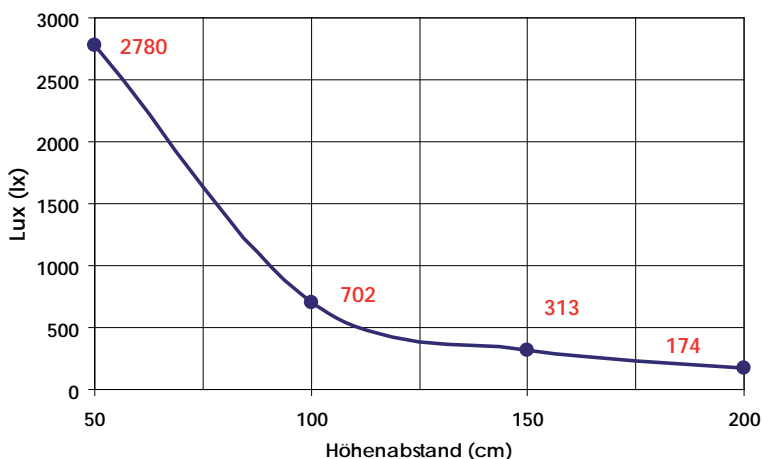

Luminous LED Spots

Spezifikationen	
Art. Nr.	26157
Bezeichnung:	LED Spot 3x1W
Eingangsspannung:	AC 90 - 240V
Ersatz für:	20W und 35W Halogen
Fassung/Socket:	GU10
Leistung (Ist-Wert):	3,8W
Farbton:	kalt-weiß, 5.700 - 6.000k
LED Hersteller:	Semiled
Output in Lumen:	250lm
Abstrahlwinkel:	60°
Farbwiedergabestufe:	Ra > 70
Durchschnittslebensdauer:	50.000h
Max. Temperatur:	+125°
Umgebungstemperatur:	-40° bis +70°
Außenmaterial:	Spritzguß
Gewicht:	53g
Maße:	D 50mm * H 60mm
Prüfzeichen:	CE & RoHs
Garantie:	2 Jahre

		Horizontal		
		0cm	50cm	100cm
Vertikal	50cm	2780lx	9lx	2lx
	100cm	702lx	36lx	3lx
	150cm	313lx	64lx	5lx
	200cm	174lx	69lx	11lx