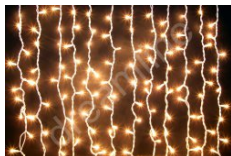

LED Lichtervorhang Warmweiß - weißes Kabel - 1m Segment - 150cm
Art.Nr.: 96450
Warmweißer Profi LED Lichtervorhang mit gleichmäßigen Strängen Kabelfarbe: weiß - Stränge (austauschbar): 10x - Lichtfarbe: 2.700° Breite: 100cm - Länge: 150cm - LEDs: 150 warmweiße LEDs Koppelbar: ja, max. 10 Stück - Außenbetrieb: ja Leistung: max. 35 Watt bei 230V - Zertifizierungen: CE, RoHs, IP44   Unsere LED Lichtervorhänge sind als Meterware bestellbar und mit allen LED Giebelvorhängen und LED Lichtervorhängen koppel-, kombinier- & verlängerbar. Für den Betrieb müssen Sie noch einen Anschluß mitbestellen, nicht per Segment, per kompletter Länge. Beispiel: Sie möchten 10m haben? Sie bestellen 10x Segmente und 1x den Stecker. Ohne Stecker funktioniert die Ware nicht!
44,90 EUR inkl. 20% MwSt. zuzügl. Versandkosten