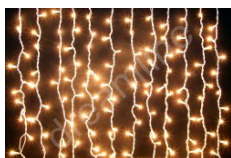

LED Lichtervorhang Warmweiß - weißes Kabel - 1m Segment - 500cm
Art.Nr.: 96470
Warmweißer Profi LED Lichtervorhang mit gleichmäßigen Strängen Kabelfarbe: weiß - Stränge (austauschbar): 10x - Lichtfarbe: 2.700° Breite: 100cm - Länge: 500cm - LEDs: 500 warmweiße LEDs Koppelbar: ja, max. 10 Stück - Außenbetrieb: ja Leistung: max. 30 Watt bei 230V - Zertifizierungen: CE, RoHs, IP44 Unsere LED Lichtervorhänge sind als Meterware bestellbar und mit allen LED Giebelvorhängen und LED Lichtervorhängen koppel-, kombinier- & verlängerbar. Für den Betrieb müssen Sie noch einen Anschluß mitbestellen, nicht per Segment, per kompletter Länge. Beispiel: Sie möchten 10m haben? Sie bestellen 10x Segmente und 1x den Stecker. Ohne Stecker funktioniert die Ware nicht!
179,90 EUR inkl. 20% MwSt. zuzügl. Versandkosten