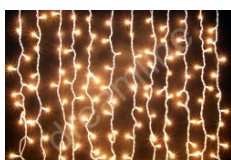

LED Lichtervorhang Warmweiß - weißes Kabel - 1m Segment - 50cm
Art.Nr.: 96430
Warmweißer Profi LED Lichtervorhang mit gleichmäßigen Strängen Kabelfarbe: weiß - Stränge: 10x - Lichtfarbe: 2.700° Breite: 100cm - Länge: 50cm - Lampen: 50 warmweiße LEDs Koppelbar: ja, max. 20 Stück - Außenbetrieb: ja Leistung: max. 3 Watt bei 230V - Zertifizierungen: CE, RoHs, IP44 Unsere LED Lichtervorhänge sind als Meterware bestellbar und mit allen LED Giebelvorhängen und LED Lichtervorhängen koppel-, kombinier- & verlängerbar. Für den Betrieb müssen Sie noch einen Anschluß mitbestellen, nicht per Segment, per kompletter Länge. Beispiel: Sie möchten 10m haben? Sie bestellen 10x Segmente und 1x den Stecker. Ohne Stecker funktioniert die Ware nicht!
19,90 EUR inkl. 20% MwSt. zuzügl. Versandkosten