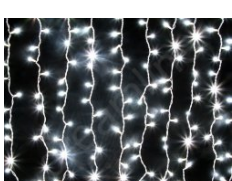

LED Lichtervorhang Kaltweiß - weißes Kabel - 1m Segment - 150cm
Art.Nr.: 96452
Kaltweißer Profi LED Lichtervorhang mit gleichmäßigen Strängen Kabelfarbe: weiß - Stränge (austauschbar): 10x - Lichtfarbe: 6.000° Breite: 100cm - Länge: 150cm - LEDs: 150 kaltweiße LEDs Koppelbar: ja, max. 10 Stück - Außenbetrieb: ja Leistung: max. 35 Watt bei 230V - Zertifizierungen: CE, RoHs, IP44 Unsere LED Lichtervorhänge sind als Meterware bestellbar und mit allen LED Giebelvorhängen und LED Lichtervorhängen koppel-, kombinier- & verlängerbar. Für den Betrieb müssen Sie noch einen Anschluß mitbestellen, nicht per Segment, per kompletter Länge. Beispiel: Sie möchten 10m haben? Sie bestellen 10x Segmente und 1x den Stecker. Ohne Stecker funktioniert die Ware nicht!
44,90 EUR inkl. 20% Mwst. zuzügl. Versandkosten