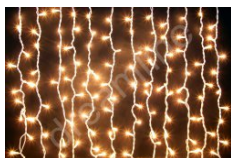

LED Lichtervorhang Warmweiß - weißes Kabel - 1m Segment - 500cm
Art.Nr.: 96470
Warmweißer Profi LED Lichtervorhang mit gleichmäßigen Strängen Kabelfarbe: weiß - Stränge (austauschbar): 10x - Lichtfarbe: 2.700° Breite: 100cm - Länge: 500cm - LEDs: 500 warmweiße LEDs Koppelbar: ja, max. 10 Stück - Außenbetrieb: ja Leistung: max. 30 Watt bei 230V - Zertifizierungen: CE, RoHs, IP44 Unsere LED Lichtervorhänge sind als Meterware bestellbar und mit allen LED Giebelvorhängen und LED Lichtervorhängen koppel-, kombinier- & verlängerbar. Für den Betrieb müssen Sie noch einen Anschluß mitbestellen, nicht per Segment, per kompletter Länge. Beispiel: Sie möchten 10m haben? Sie bestellen 10x Segmente und 1x den Stecker. Ohne Stecker funktioniert die Ware nicht!
179,90 EUR inkl. 20% MwSt. zuzügl. Versandkosten