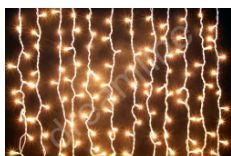

LED Lichtervorhang Warmweiß - weißes Kabel - 1m Segment - 500cm
Art.Nr.: 96470
Warmweißer Profi LED Lichtervorhang mit gleichmäßigen Strängen Kabelfarbe: weiß - Stränge (austauschbar): 10x - Lichtfarbe: 2.700° Breite: 100cm - Länge: 500cm - LEDs: 500 warmweiße LEDs Koppelbar: ja, max. 10 Stück - Außenbetrieb: ja Leistung: max. 30 Watt bei 230V - Zertifizierungen: CE, RoHs, IP44 Unsere LED Lichtervorhänge sind als Meterware bestellbar und mit allen LED Giebelvorhängen und LED Lichtervorhängen koppel-, kombinier- & verlängerbar. Für den Betrieb müssen Sie noch einen Anschluß mitbestellen, nicht per Segment, per kompletter Länge. Beispiel: Sie möchten 10m haben? Sie bestellen 10x Segmente und 1x den Stecker. Ohne Stecker funktioniert die Ware nicht!
179,90 EUR inkl. 20% MwSt. zuzügl. Versandkosten