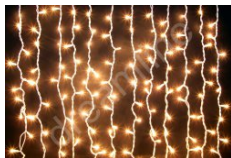

LED Lichtervorhang Warmweiß - weißes Kabel - 1m Segment - 300cm
Art.Nr.: 96460
Warmweißer Profi LED Lichtervorhang mit gleichmäßigen Strängen Kabelfarbe: weiß - Stränge (austauschbar): 10x - Lichtfarbe: 2.700° Breite: 100cm - Länge: 300cm - LEDs: 300 warmweiße LEDs Koppelbar: ja, max. 10 Stück - Außenbetrieb: ja Leistung: max. 30 Watt bei 230V - Zertifizierungen: CE, RoHs, IP44 Unsere LED Lichtervorhänge sind als Meterware bestellbar und mit allen LED Giebelvorhängen und LED Lichtervorhängen koppel-, kombinier- & verlängerbar. Für den Betrieb müssen Sie noch einen Anschluß mitbestellen, nicht per Segment, per kompletter Länge. Beispiel: Sie möchten 10m haben? Sie bestellen 10x Segmente und 1x den Stecker. Ohne Stecker funktioniert die Ware nicht!
99,90 EUR inkl. 20% MwSt. zuzügl. Versandkosten