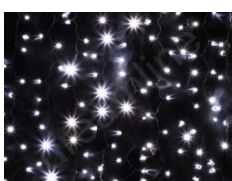

LED Lichtervorhang Kaltweiß - schwarzes Kabel - 1m Segment - 150cm
Art.Nr.: 96453
Kaltweißer Profi LED Lichtervorhang mit gleichmäßigen Strängen Kabelfarbe: schwarz - Stränge (austauschbar): 10x - Lichtfarbe: 6.000° Breite: 100cm - Länge: 150cm - LEDs: 150 kaltweiße LEDs Koppelbar: ja, max. 10 Stück - Außenbetrieb: ja Leistung: max. 35 Watt bei 230V - Zertifizierungen: CE, RoHs, IP44 Unsere LED Lichtervorhänge sind als Meterware bestellbar und mit allen LED Giebelvorhängen und LED Lichtervorhängen koppel-, kombinier- & verlängerbar. Für den Betrieb müssen Sie noch einen Anschluß mitbestellen, nicht per Segment, per kompletter Länge. Beispiel: Sie möchten 10m haben? Sie bestellen 10x Segmente und 1x den Stecker. Ohne Stecker funktioniert die Ware nicht!
44,90 EUR inkl. 20% Mwst. zuzügl. Versandkosten