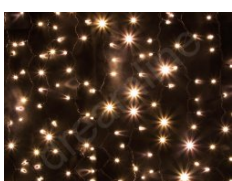

LED Lichtervorhang Warmweiß - schwarzes Kabel - 1m Segment - 150cm
Art.Nr.: 96451
Warmweißer Profi LED Lichtervorhang mit gleichmäßigen Strängen Kabelfarbe: schwarz - Stränge (austauschbar): 10x - Lichtfarbe: 2.700° Breite: 100cm - Länge: 150cm - LEDs: 150 warmweiße LEDs Koppelbar: ja, max. 10 Stück - Außenbetrieb: ja Leistung: max. 35 Watt bei 230V - Zertifizierungen: CE, RoHs, IP44 Unsere LED Lichtervorhänge sind als Meterware bestellbar und mit allen LED Giebelvorhängen und LED Lichtervorhängen koppel-, kombinier- & verlängerbar. Für den Betrieb müssen Sie noch einen Anschluß mitbestellen, nicht per Segment, per kompletter Länge. Beispiel: Sie möchten 10m haben? Sie bestellen 10x Segmente und 1x den Stecker. Ohne Stecker funktioniert die Ware nicht!
44,90 EUR inkl. 20% Mwst. zuzügl. Versandkosten