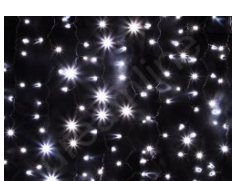

LED Lichtervorhang Kaltweiß - schwarzes Kabel - 1m Segment - 50cm
Art.Nr.: 96433
Kaltweißer Profi LED Lichtervorhang mit gleichmäßigen Strängen Kabelfarbe: schwarz - Stränge: 10x - Lichtfarbe: 6.000° Breite: 100cm - Länge: 50cm - Lampen: 50 kaltweiße LEDs Koppelbar: ja, max. 20 Stück - Außenbetrieb: ja Leistung: max. 3 Watt bei 230V - Zertifizierungen: CE, RoHs, IP44 Unsere LED Lichtervorhänge sind als Meterware bestellbar und mit allen LED Giebelvorhängen und LED Lichtervorhängen koppel-, kombinier- & verlängerbar. Für den Betrieb müssen Sie noch einen Anschluß mitbestellen, nicht per Segment, per kompletter Länge. Beispiel: Sie möchten 10m haben? Sie bestellen 10x Segmente und 1x den Stecker. Ohne Stecker funktioniert die Ware nicht!
17,90 EUR inkl. 20% Mwst. zuzügl. Versandkosten