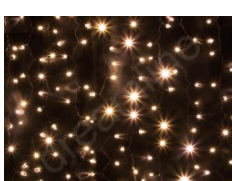

LED Lichtervorhang Warmweiß - schwarzes Kabel - 1m Segment - 300cm
Art.Nr.: 96461
Warmweißer Profi LED Lichtervorhang mit gleichmäßigen Strängen Kabelfarbe: schwarz - Stränge (austauschbar): 10x - Lichtfarbe: 2.700° Breite: 100cm - Länge: 300cm - LEDs: 300 warmweiße LEDs Koppelbar: ja, max. 10 Stück - Außenbetrieb: ja Leistung: max. 30 Watt bei 230V - Zertifizierungen: CE, RoHs, IP44 Unsere LED Lichtervorhänge sind als Meterware bestellbar und mit allen LED Giebelvorhängen und LED Lichtervorhängen koppel-, kombinier- & verlängerbar. Für den Betrieb müssen Sie noch einen Anschluß mitbestellen, nicht per Segment, per kompletter Länge. Beispiel: Sie möchten 10m haben? Sie bestellen 10x Segmente und 1x den Stecker. Ohne Stecker funktioniert die Ware nicht!
99,90 EUR inkl. 20% Mwst. zuzügl. Versandkosten