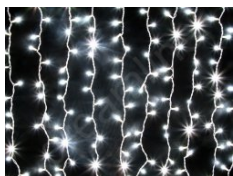

LED Lichtervorhänge

LED Lichtervorhang Kaltweiß - weißes Kabel - 1m Segment - 50cm
Art.Nr.: 96432
Kaltweißer Profi LED Lichtervorhang mit gleichmäßigen Strängen Kabelfarbe: weiß - Stränge: 10x - Lichtfarbe: 6.000° Breite: 100cm - Länge: 50cm - Lampen: 50 kaltweiße LEDs Koppelbar: ja, max. 20 Stück - Außenbetrieb: ja Leistung: max. 3 Watt bei 230V - Zertifizierungen: CE, RoHs, IP44   Unsere LED Lichtervorhänge sind als Meterware bestellbar und mit allen LED Giebelvorhängen und LED Lichtervorhängen koppel-, kombinier- & verlängerbar. Für den Betrieb müssen Sie noch einen Anschluß mitbestellen, nicht per Segment, per kompletter Länge. Beispiel: Sie möchten 10m haben? Sie bestellen 10x Segmente und 1x den Stecker. Ohne Stecker funktioniert die Ware nicht!
17,90 EUR inkl. 20% MwSt. zuzügl. Versandkosten