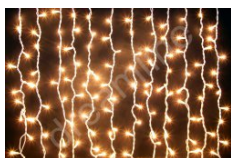

LED Lichtervorhang Warmweiß - weißes Kabel - 1m Segment - 50cm
Art.Nr.: 96430
Warmweißer Profi LED Lichtervorhang mit gleichmäßigen Strängen Kabelfarbe: weiß - Stränge: 10x - Lichtfarbe: 2.700° Breite: 100cm - Länge: 50cm - Lampen: 50 warmweiße LEDs Koppelbar: ja, max. 20 Stück - Außenbetrieb: ja Leistung: max. 3 Watt bei 230V - Zertifizierungen: CE, RoHs, IP44 Unsere LED Lichtervorhänge sind als Meterware bestellbar und mit allen LED Giebelvorhängen und LED Lichtervorhängen koppel-, kombinier- & verlängerbar. Für den Betrieb müssen Sie noch einen Anschluß mitbestellen, nicht per Segment, per kompletter Länge. Beispiel: Sie möchten 10m haben? Sie bestellen 10x Segmente und 1x den Stecker. Ohne Stecker funktioniert die Ware nicht!
19,90 EUR inkl. 20% MwSt. zuzügl. Versandkosten