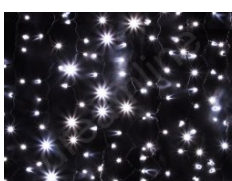

<b>LED Lichtervorhang Kaltweiß - schwarzes Kabel - 1m Segment - 150cm</b>
Art.Nr.: 96453
Kaltweißer Profi LED Lichtervorhang mit gleichmäßigen Strängen Kabelfarbe: schwarz - Stränge (austauschbar): 10x - Lichtfarbe: 6.000° Breite: 100cm - Länge: 150cm - LEDs: 150 kaltweiße LEDs Koppelbar: ja, max. 10 Stück - Außenbetrieb: ja Leistung: max. 35 Watt bei 230V - Zertifizierungen: CE, RoHs, IP44 Unsere LED Lichtervorhänge sind als Meterware bestellbar und mit allen LED Giebelvorhängen und LED Lichtervorhängen koppel-, kombinier- & verlängerbar. Für den Betrieb müssen Sie noch einen Anschluß mitbestellen, nicht per Segment, per kompletter Länge. Beispiel: Sie möchten 10m haben? Sie bestellen 10x Segmente und 1x den Stecker. Ohne Stecker funktioniert die Ware nicht!
<b>44,90 EUR inkl. 20% Mwst. zuzügl. Versandkosten</b>