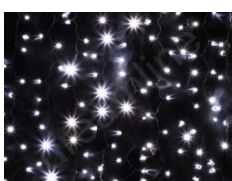

# Inhaltsverzeichnis

<b>LED Lichtervorhänge .....</b>	<b>3 - 8</b>
LED Lichtvorhänge Kaltweiß .....	8 - 9
LED Lichtvorhänge Warmweiß .....	10 - 13

**LED Lichtervorhänge**

<b>Einspeisestecker LED Vorhänge - schwarzes Kabel</b>
Art.Nr.: 96201
Einspeisestecker 230V für unsere LED Vorhänge / LED Giebelvorhänge - Nicht für (LED)-Lichtschläuche! Nicht für (LED)-Lichtschläuche! Kabelfarbe: weiß - Länge: 1.5m - 3A = max. 690W Achtung: nur für UNSERE Lichterketten, Lichternetze, Lichtervorhänge!!!
<b>5,90 EUR inkl. 20% Mwst. zuzügl. Versandkosten</b>

<b>LED Lichtervorhang Kaltweiß - schwarzes Kabel - 1m Segment - 150cm</b>
Art.Nr.: 96453
Kaltweißer Profi LED Lichtervorhang mit gleichmäßigen Strängen Kabelfarbe: schwarz - Stränge (austauschbar): 10x - Lichtfarbe: 6.000° Breite: 100cm - Länge: 150cm - LEDs: 150 kaltweiße LEDs Koppelbar: ja, max. 10 Stück - Außenbetrieb: ja Leistung: max. 35 Watt bei 230V - Zertifizierungen: CE, RoHs, IP44 Unsere LED Lichtervorhänge sind als Meterware bestellbar und mit allen LED Giebelvorhängen und LED Lichtervorhängen koppel-, kombinier- & verlängerbar. Für den Betrieb müssen Sie noch einen Anschluß mitbestellen, nicht per Segment, per kompletter Länge. Beispiel: Sie möchten 10m haben? Sie bestellen 10x Segmente und 1x den Stecker. Ohne Stecker funktioniert die Ware nicht!
<b>44,90 EUR inkl. 20% Mwst. zuzügl. Versandkosten</b>