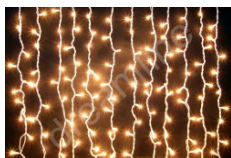

LED Lichtervorhang Warmweiß - weißes Kabel - 1m Segment - 300cm
Art.Nr.: 96460
Warmweißer Profi LED Lichtervorhang mit gleichmäßigen Strängen Kabelfarbe: weiß - Stränge (austauschbar): 10x - Lichtfarbe: 2.700° Breite: 100cm - Länge: 300cm - LEDs: 300 warmweiße LEDs Koppelbar: ja, max. 10 Stück - Außenbetrieb: ja Leistung: max. 30 Watt bei 230V - Zertifizierungen: CE, RoHs, IP44 Unsere LED Lichtervorhänge sind als Meterware bestellbar und mit allen LED Giebelvorhängen und LED Lichtervorhängen koppel-, kombinier- & verlängerbar. Für den Betrieb müssen Sie noch einen Anschluß mitbestellen, nicht per Segment, per kompletter Länge. Beispiel: Sie möchten 10m haben? Sie bestellen 10x Segmente und 1x den Stecker. Ohne Stecker funktioniert die Ware nicht!
99,90 EUR inkl. 20% MwSt. zuzügl. Versandkosten