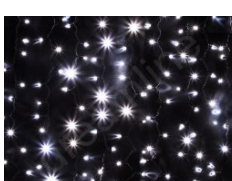

# Inhaltsverzeichnis

<b>LED Lichtervorhänge .....</b>	<b>3 - 8</b>
LED Lichtvorhänge Kaltweiß .....	8 - 9
LED Lichtvorhänge Warmweiß .....	10 - 13

**LED Lichtervorhänge**

<b>Einspeisestecker LED Vorhänge - schwarzes Kabel</b>
Art.Nr.: 96201
Einspeisestecker 230V für unsere LED Vorhänge / LED Giebelvorhänge - Nicht für (LED)-Lichtschläuche! Nicht für (LED)-Lichtschläuche! Kabelfarbe: weiß - Länge: 1.5m - 3A = max. 690W Achtung: nur für UNSERE Lichterketten, Lichternetze, Lichtervorhänge!!!
<b>5,90 EUR inkl. 20% Mwst. zuzügl. Versandkosten</b>

<b>LED Lichtervorhang Kaltweiß - schwarzes Kabel - 1m Segment - 150cm</b>
Art.Nr.: 96453
Kaltweißer Profi LED Lichtervorhang mit gleichmäßigen Strängen Kabelfarbe: schwarz - Stränge (austauschbar): 10x - Lichtfarbe: 6.000° Breite: 100cm - Länge: 150cm - LEDs: 150 kaltweiße LEDs Koppelbar: ja, max. 10 Stück - Außenbetrieb: ja Leistung: max. 35 Watt bei 230V - Zertifizierungen: CE, RoHs, IP44 Unsere LED Lichtervorhänge sind als Meterware bestellbar und mit allen LED Giebelvorhängen und LED Lichtervorhängen koppel-, kombinier- & verlängerbar. Für den Betrieb müssen Sie noch einen Anschluß mitbestellen, nicht per Segment, per kompletter Länge. Beispiel: Sie möchten 10m haben? Sie bestellen 10x Segmente und 1x den Stecker. Ohne Stecker funktioniert die Ware nicht!
<b>44,90 EUR inkl. 20% Mwst. zuzügl. Versandkosten</b>