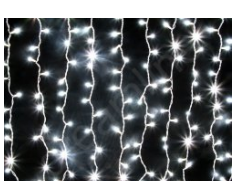

LED Lichtervorhänge

Einspeisestecker LED Vorhänge - schwarzes Kabel
Art.Nr.: 96201
Einspeisestecker 230V für unsere LED Vorhänge / LED Giebelvorhänge - Nicht für (LED)-Lichtschläuche! Nicht für (LED)-Lichtschläuche! Kabelfarbe: weiß - Länge: 1.5m - 3A = max. 690W Achtung: nur für UNSERE Lichterketten, Lichternetze, Lichtervorhänge!!!
5,90 EUR inkl. 20% Mwst. zuzügl. Versandkosten

LED Lichtervorhang Kaltweiß - schwarzes Kabel - 1m Segment - 150cm
Art.Nr.: 96453
Kaltweißer Profi LED Lichtervorhang mit gleichmäßigen Strängen Kabelfarbe: schwarz - Stränge (austauschbar): 10x - Lichtfarbe: 6.000° Breite: 100cm - Länge: 150cm - LEDs: 150 kaltweiße LEDs Koppelbar: ja, max. 10 Stück - Außenbetrieb: ja Leistung: max. 35 Watt bei 230V - Zertifizierungen: CE, RoHs, IP44 Unsere LED Lichtervorhänge sind als Meterware bestellbar und mit allen LED Giebelvorhängen und LED Lichtervorhängen koppel-, kombinier- & verlängerbar. Für den Betrieb müssen Sie noch einen Anschluß mitbestellen, nicht per Segment, per kompletter Länge. Beispiel: Sie möchten 10m haben? Sie bestellen 10x Segmente und 1x den Stecker. Ohne Stecker funktioniert die Ware nicht!
44,90 EUR inkl. 20% Mwst. zuzügl. Versandkosten

LED Lichtervorhang Kaltweiß - schwarzes Kabel - 1m Segment - 50cm
Art.Nr.: 96433
Kaltweißer Profi LED Lichtervorhang mit gleichmäßigen Strängen Kabelfarbe: schwarz - Stränge: 10x - Lichtfarbe: 6.000° Breite: 100cm - Länge: 50cm - Lampen: 50 kaltweiße LEDs Koppelbar: ja, max. 20 Stück - Außenbetrieb: ja Leistung: max. 3 Watt bei 230V - Zertifizierungen: CE, RoHs, IP44 Unsere LED Lichtervorhänge sind als Meterware bestellbar und mit allen LED Giebelvorhängen und LED Lichtervorhängen koppel-, kombinier- & verlängerbar. Für den Betrieb müssen Sie noch einen Anschluß mitbestellen, nicht per Segment, per kompletter Länge. Beispiel: Sie möchten 10m haben? Sie bestellen 10x Segmente und 1x den Stecker. Ohne Stecker funktioniert die Ware nicht!
19,90 EUR inkl. 20% Mwst. zuzügl. Versandkosten