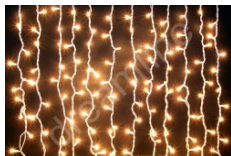

LED Lichtervorhang Warmweiß - weißes Kabel - 1m Segment - 150cm
Art.Nr.: 96450
Warmweißer Profi LED Lichtervorhang mit gleichmäßigen Strängen Kabelfarbe: weiß - Stränge (austauschbar): 10x - Lichtfarbe: 2.700° Breite: 100cm - Länge: 150cm - LEDs: 150 warmweiße LEDs Koppelbar: ja, max. 10 Stück - Außenbetrieb: ja Leistung: max. 35 Watt bei 230V - Zertifizierungen: CE, RoHs, IP44 Unsere LED Lichtervorhänge sind als Meterware bestellbar und mit allen LED Giebelvorhängen und LED Lichtervorhängen koppel-, kombinier- & verlängerbar. Für den Betrieb müssen Sie noch einen Anschluß mitbestellen, nicht per Segment, per kompletter Länge. Beispiel: Sie möchten 10m haben? Sie bestellen 10x Segmente und 1x den Stecker. Ohne Stecker funktioniert die Ware nicht!
44,90 EUR inkl. 20% MwSt. zuzügl. Versandkosten