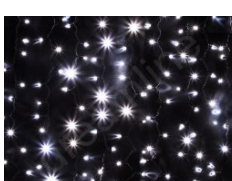

LED Lichtervorhänge

Einspeisestecker LED Vorhänge - schwarzes Kabel
Art.Nr.: 96201
Einspeisestecker 230V für unsere LED Vorhänge / LED Giebelvorhänge - Nicht für (LED)-Lichtschläuche! Nicht für (LED)-Lichtschläuche! Kabelfarbe: weiß - Länge: 1.5m - 3A = max. 690W Achtung: nur für UNSERE Lichterketten, Lichternetze, Lichtervorhänge!!!
5,90 EUR inkl. 20% Mwst. zuzügl. Versandkosten

LED Lichtervorhang Kaltweiß - schwarzes Kabel - 1m Segment - 150cm
Art.Nr.: 96453
Kaltweißer Profi LED Lichtervorhang mit gleichmäßigen Strängen Kabelfarbe: schwarz - Stränge (austauschbar): 10x - Lichtfarbe: 6.000° Breite: 100cm - Länge: 150cm - LEDs: 150 kaltweiße LEDs Koppelbar: ja, max. 10 Stück - Außenbetrieb: ja Leistung: max. 35 Watt bei 230V - Zertifizierungen: CE, RoHs, IP44 Unsere LED Lichtervorhänge sind als Meterware bestellbar und mit allen LED Giebelvorhängen und LED Lichtervorhängen koppel-, kombinier- & verlängerbar. Für den Betrieb müssen Sie noch einen Anschluß mitbestellen, nicht per Segment, per kompletter Länge. Beispiel: Sie möchten 10m haben? Sie bestellen 10x Segmente und 1x den Stecker. Ohne Stecker funktioniert die Ware nicht!
44,90 EUR inkl. 20% Mwst. zuzügl. Versandkosten