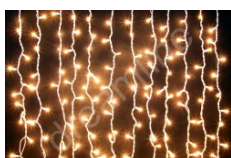

LED Lichtervorhang Warmweiß - weißes Kabel - 1m Segment - 50cm
Art.Nr.: 96430
Warmweißer Profi LED Lichtervorhang mit gleichmäßigen Strängen Kabelfarbe: weiß - Stränge: 10x - Lichtfarbe: 2.700° Breite: 100cm - Länge: 50cm - Lampen: 50 warmweiße LEDs Koppelbar: ja, max. 20 Stück - Außenbetrieb: ja Leistung: max. 3 Watt bei 230V - Zertifizierungen: CE, RoHs, IP44 Unsere LED Lichtervorhänge sind als Meterware bestellbar und mit allen LED Giebelvorhängen und LED Lichtervorhängen koppel-, kombinier- & verlängerbar. Für den Betrieb müssen Sie noch einen Anschluß mitbestellen, nicht per Segment, per kompletter Länge. Beispiel: Sie möchten 10m haben? Sie bestellen 10x Segmente und 1x den Stecker. Ohne Stecker funktioniert die Ware nicht!
19,90 EUR inkl. 20% MwSt. zuzügl. Versandkosten