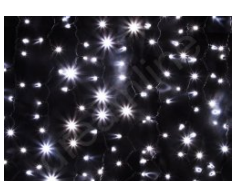

LED Lichtervorhang Kaltweiß - schwarzes Kabel - 1m Segment - 50cm
Art.Nr.: 96433
Kaltweißer Profi LED Lichtervorhang mit gleichmäßigen Strängen Kabelfarbe: schwarz - Stränge: 10x - Lichtfarbe: 6.000° Breite: 100cm - Länge: 50cm - Lampen: 50 kaltweiße LEDs Koppelbar: ja, max. 20 Stück - Außenbetrieb: ja Leistung: max. 3 Watt bei 230V - Zertifizierungen: CE, RoHs, IP44 Unsere LED Lichtervorhänge sind als Meterware bestellbar und mit allen LED Giebelvorhängen und LED Lichtervorhängen koppel-, kombinier- & verlängerbar. Für den Betrieb müssen Sie noch einen Anschluß mitbestellen, nicht per Segment, per kompletter Länge. Beispiel: Sie möchten 10m haben? Sie bestellen 10x Segmente und 1x den Stecker. Ohne Stecker funktioniert die Ware nicht!
19,90 EUR inkl. 20% Mwst. zuzügl. Versandkosten