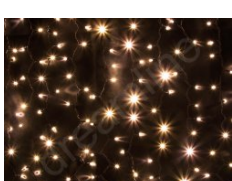

LED Lichtervorhang Warmweiß - schwarzes Kabel - 1m Segment - 500cm
Art.Nr.: 96471
Warmweißer Profi LED Lichtervorhang mit gleichmäßigen Strängen Kabelfarbe: schwarz - Stränge (austauschbar): 10x - Lichtfarbe: 2.700° Breite: 100cm - Länge: 500cm - LEDs: 500 warmweiße LEDs Koppelbar: ja, max. 10 Stück - Außenbetrieb: ja Leistung: max. 30 Watt bei 230V - Zertifizierungen: CE, RoHs, IP44 Unsere LED Lichtervorhänge sind als Meterware bestellbar und mit allen LED Giebelvorhängen und LED Lichtervorhängen koppel-, kombinier- & verlängerbar. Für den Betrieb müssen Sie noch einen Anschluß mitbestellen, nicht per Segment, per kompletter Länge. Beispiel: Sie möchten 10m haben? Sie bestellen 10x Segmente und 1x den Stecker. Ohne Stecker funktioniert die Ware nicht!
179,90 EUR inkl. 20% Mwst. zuzügl. Versandkosten