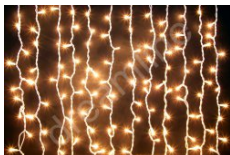

LED Lichtervorhang Warmweiß - weißes Kabel - 1m Segment - 50cm
Art.Nr.: 96430
Warmweißer Profi LED Lichtervorhang mit gleichmäßigen Strängen Kabelfarbe: weiß - Stränge: 10x - Lichtfarbe: 2.700° Breite: 100cm - Länge: 50cm - Lampen: 50 warmweiße LEDs Koppelbar: ja, max. 20 Stück - Außenbetrieb: ja Leistung: max. 3 Watt bei 230V - Zertifizierungen: CE, RoHs, IP44 Unsere LED Lichtervorhänge sind als Meterware bestellbar und mit allen LED Giebelvorhängen und LED Lichtervorhängen koppel-, kombinier- & verlängerbar. Für den Betrieb müssen Sie noch einen Anschluß mitbestellen, nicht per Segment, per kompletter Länge. Beispiel: Sie möchten 10m haben? Sie bestellen 10x Segmente und 1x den Stecker. Ohne Stecker funktioniert die Ware nicht!
17,90 EUR inkl. 20% MwSt. zuzügl. Versandkosten