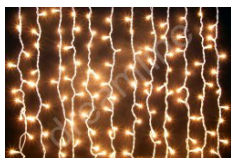

LED Lichtervorhänge

LED Lichtervorhang Warmweiß - weißes Kabel - 1m Segment - 150cm
Art.Nr.: 96450
Warmweißer Profi LED Lichtervorhang mit gleichmäßigen Strängen Kabelfarbe: weiß - Stränge (austauschbar): 10x - Lichtfarbe: 2.700° Breite: 100cm - Länge: 150cm - LEDs: 150 warmweiße LEDs Koppelbar: ja, max. 10 Stück - Außenbetrieb: ja Leistung: max. 35 Watt bei 230V - Zertifizierungen: CE, RoHs, IP44 Unsere LED Lichtervorhänge sind als Meterware bestellbar und mit allen LED Giebelvorhängen und LED Lichtervorhängen koppel-, kombinier- & verlängerbar. Für den Betrieb müssen Sie noch einen Anschluß mitbestellen, nicht per Segment, per kompletter Länge. Beispiel: Sie möchten 10m haben? Sie bestellen 10x Segmente und 1x den Stecker. Ohne Stecker funktioniert die Ware nicht!
44,90 EUR inkl. 20% MwSt. zuzügl. Versandkosten